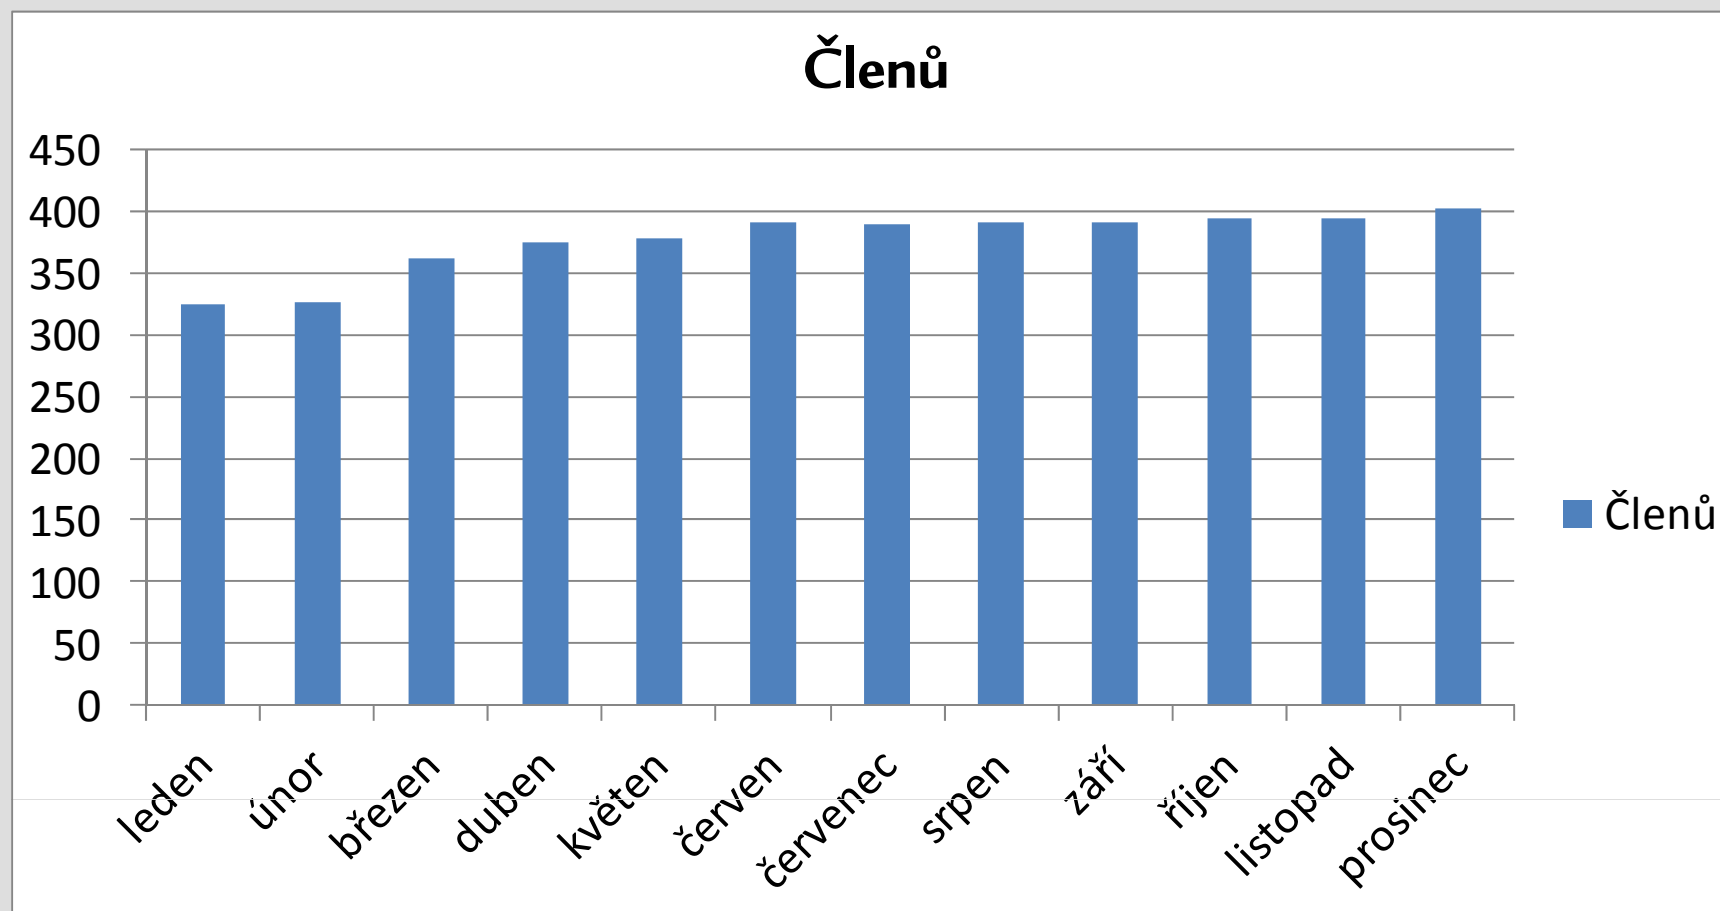

Členská základna Sdružení přátel Jaroslava Foglara v letech 2003–2012

Brno, prosinec 2012

Jiří Kalina – Čáp

Vývoj členství v letech 2006-2012

Vývoj členství v roce 2012

Věková struktura členů

Výhody členství v SPJF