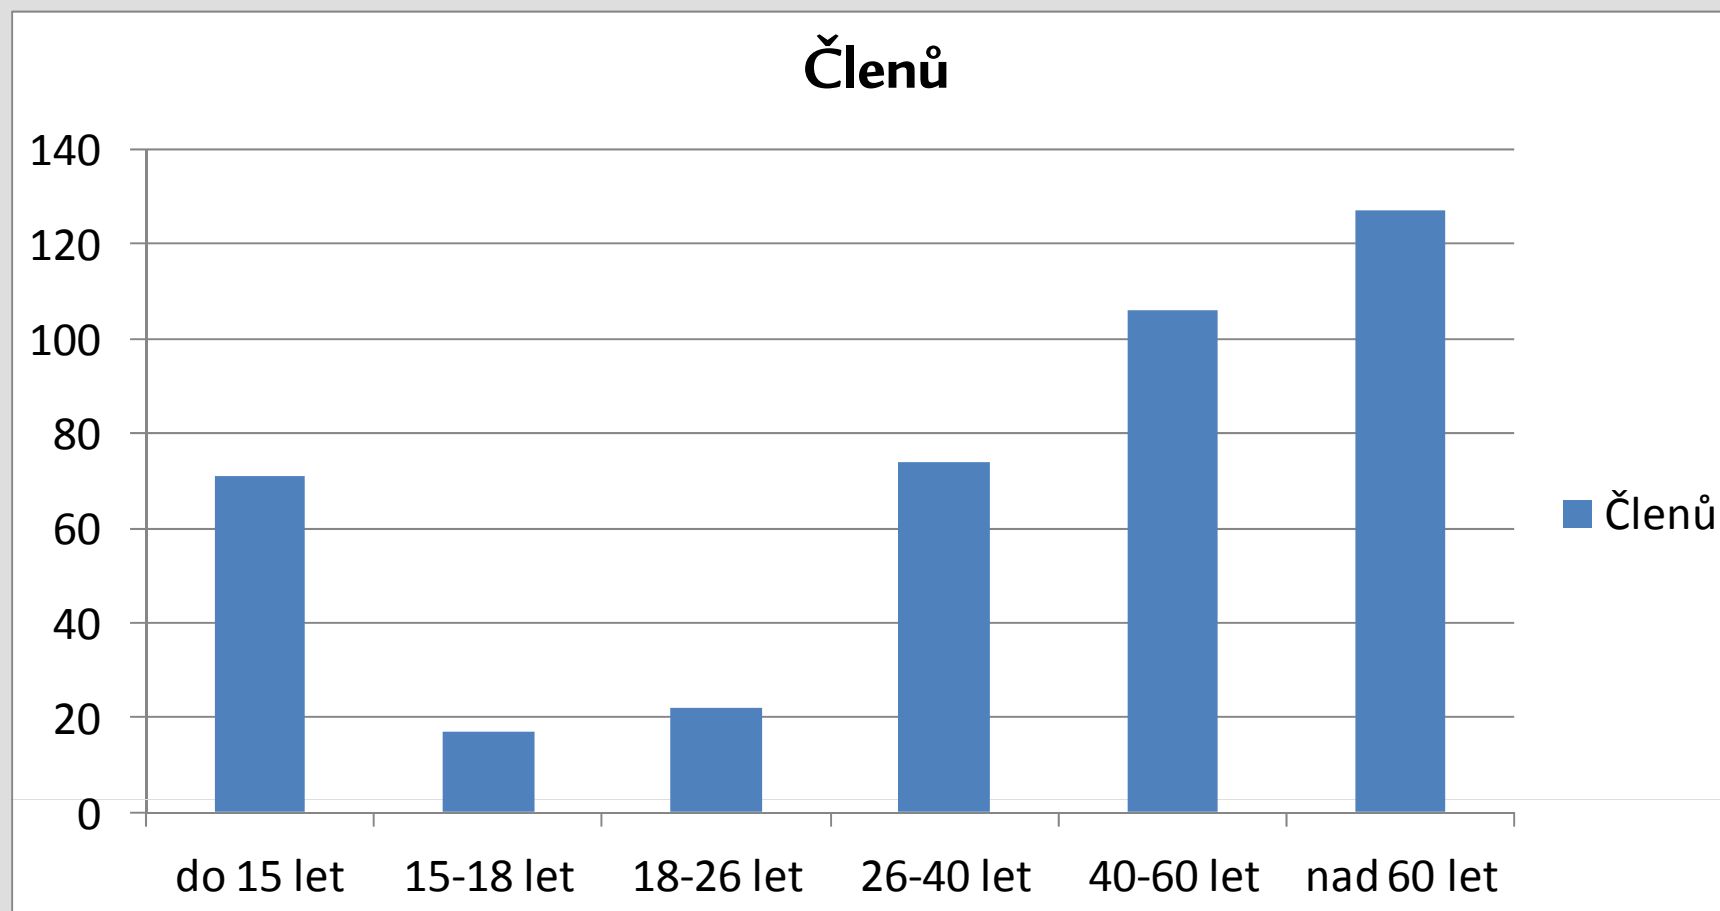

Členská základna Sdružení přátel Jaroslava Foglara v letech 2003–2012

Brno, prosinec 2012

Jiří Kalina – Čáp

Vývoj členství v letech 2006-2012

Vývoj členství v roce 2012

Věková struktura členů

Výhody členství v SPJF