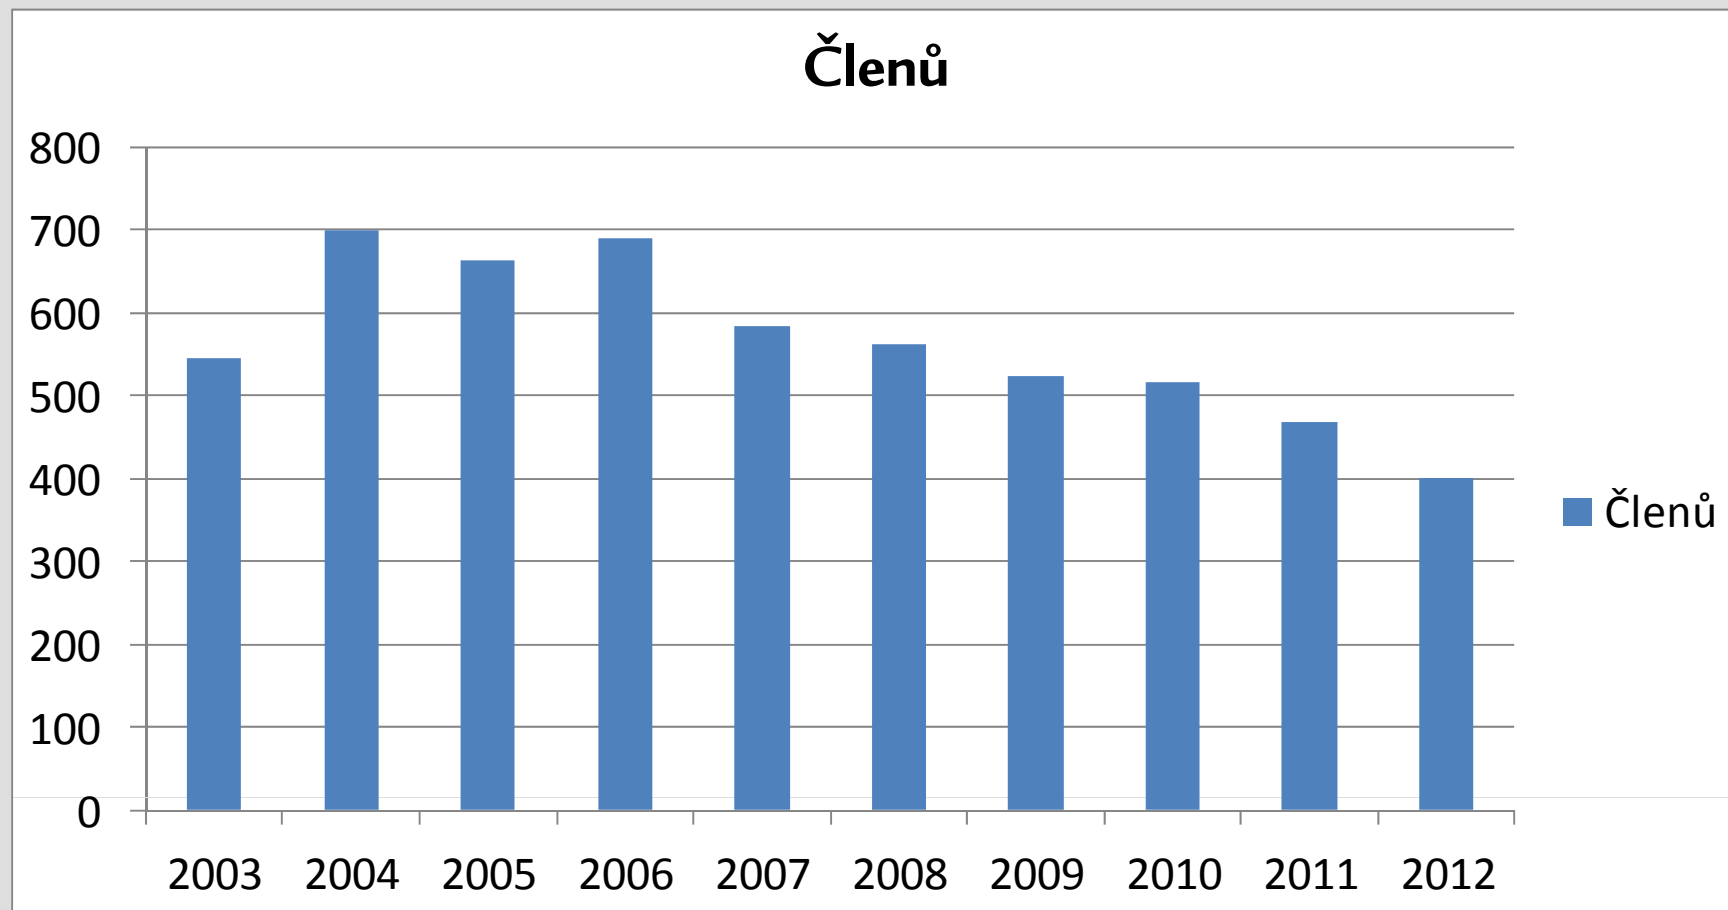

Členská základna Sdružení přátel Jaroslava Foglara v letech 2003–2012

Brno, prosinec 2012

Jiří Kalina – Čáp

Vývoj členství v letech 2006-2012

Vývoj členství v roce 2012

Věková struktura členů

Výhody členství v SPJF