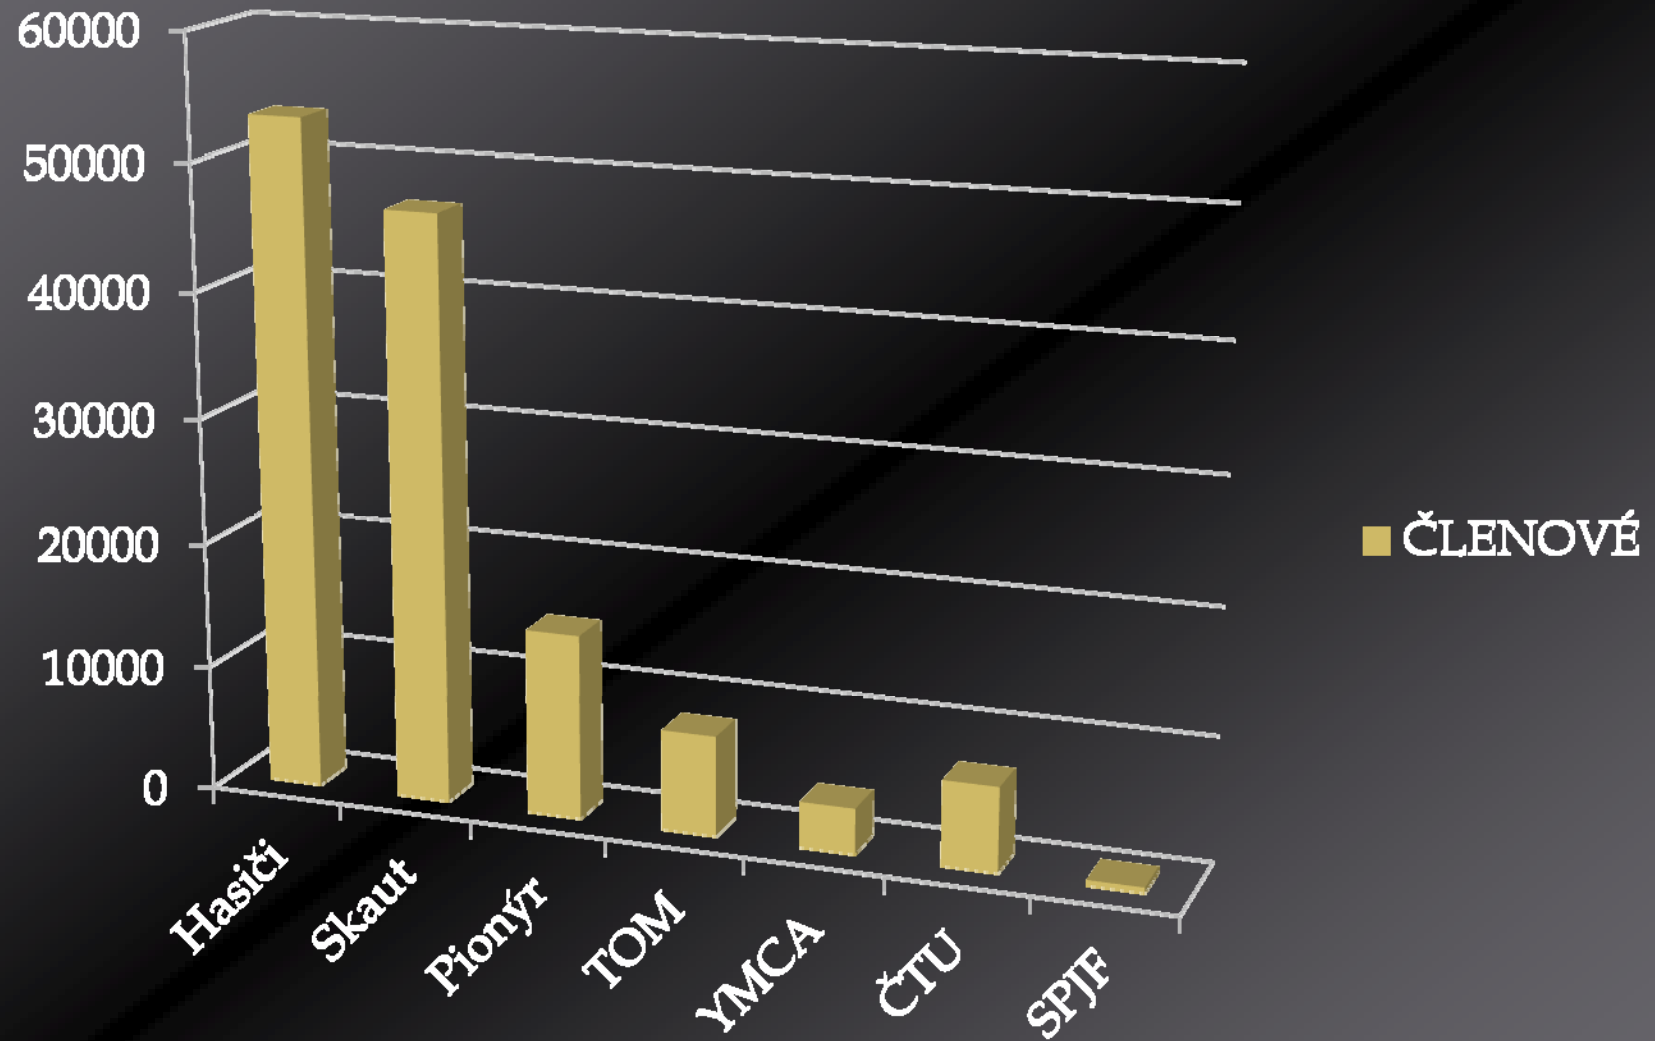

DĚTSKÉ ORGANIZACE

DĚTSKÉ ORGANIZACE

▣ Hasiči.....	53 243
▣ Skaut – Junák.....	46 691
▣ Pionýr.....	14 727
▣ TOM	8 000
▣ Zálesák.....	7895
▣ ČTU	6763
▣ YMCA	3624
▣ Brontosauři	1116
▣ SPJF	400

ČLENOVÉ

ČTENÁŘSKÉ KLUBY

ČTENÁŘSKÉ KLUBY

Nezbeda

Vpřed

ČTENÁŘSKÉ KLUBY V ČASE

- ▣ **1937 – 1941 Kluby MH**
- ▣ **1946 - 1948 Kluby Vpředu**
- ▣ **1960 - 1973 Kluby ABC**
- ▣ **1990 – 1991 KŽK**
- ▣ **1992 – 1997 ČKN**
- ▣ **1992 – 2013 Kluby Bobří stopy**