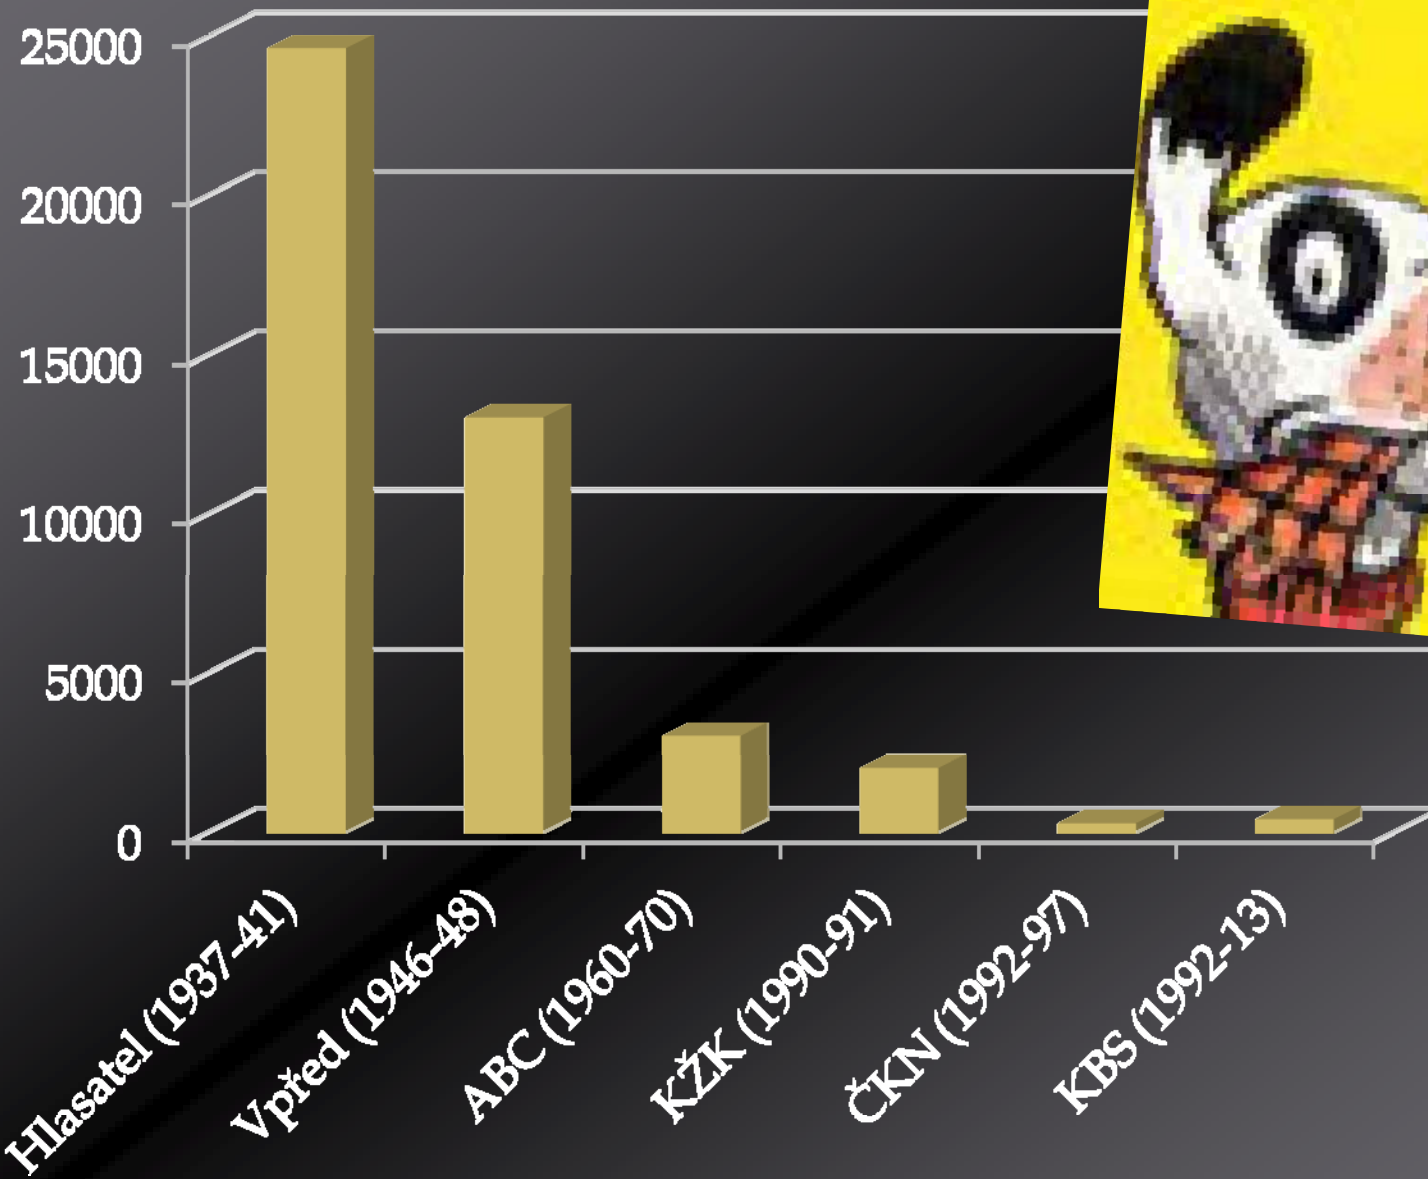

ČTENÁŘSKÉ KLUBY

Nezbeda

Vpřed

ČTENÁŘSKÉ KLUBY V ČASE

- ▣ **1937 – 1941 Kluby MH**
- ▣ **1946 - 1948 Kluby Vpředu**
- ▣ **1960 - 1973 Kluby ABC**
- ▣ **1990 – 1991 KŽK**
- ▣ **1992 – 1997 ČKN**
- ▣ **1992 – 2013 Kluby Bobří stopy**

ČTENÁŘSKÉ KLUBY V ČÍSLECH

- ▣ KMH 24 600
- ▣ Kluby Vpředu 10 000
- ▣ Kluby ABC 6500
- ▣ KŽK 1500-2000
- ▣ ČKN 250
- ▣ Kluby Bobří stopy 375

*375 KBS, 50 OBS, 30 BT,
KŠ, DK, OK, AT*

KLUBY

NEJČTENĚJŠÍ FOGLEAROVKA

Žebříček foglarovek:

1. Komiks Rychlé šípy	1654	97,8%
2. Hoši od Bobří řeky	1461	86,3%
3. Záhada hlavolamu	1417	83,7%
4. Stínadla se bouří	1355	80,1%
5. Chata v Jezerní kotlině	1286	76,0%
6. Tajemství Velkého Vonta	1061	62,7%
.....		
19. Tábor smůly	600	35,5%
20. Náš oddíl	438	25,9%
<i>(Ivo Jirásek, Fenomén Foglar, 2007)</i>		